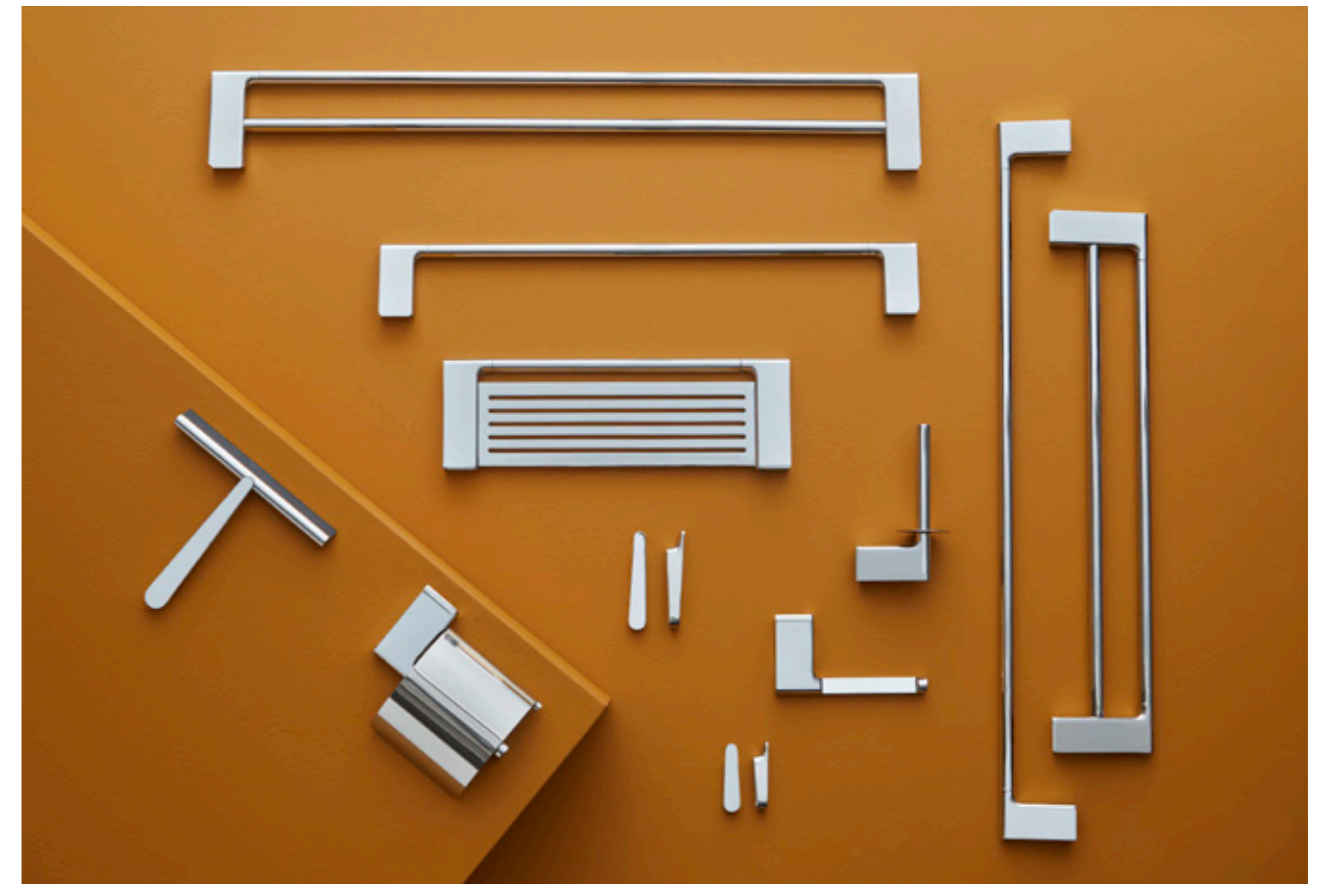

Style collection

TOILETROLHOUDER MET KLEP

TOILETROLHOUDER

TOILET EMMER

WISSER

Bekijk alle artikelnummers in de actuele prijslijst of op pressalit.com

HANDDOEKHOUDER

HANDDOEKHOUDER

HANDDOEKHAAK

TABLET

HANDDOEKHOUDER

Chrome