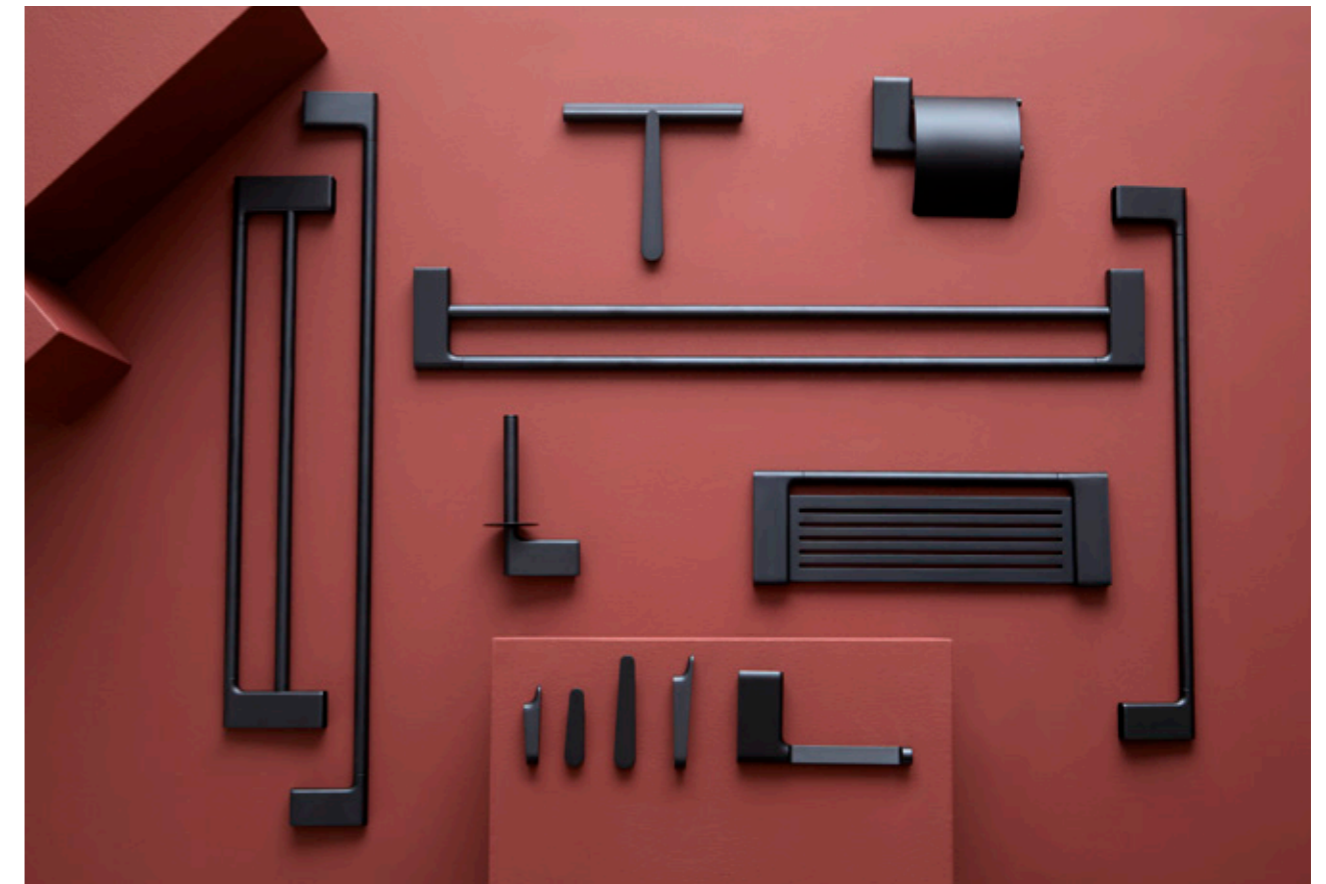

HANDDOEKHAAK

TABLET

HANDDOEKHOUDER

HANDDOEKHAAK,
GROOT

Zwart

Style collection

ZWART

Zwart artikelnummer: 1206111-DN2999
Mat zwart artikelnummer: 1206231-DN2999