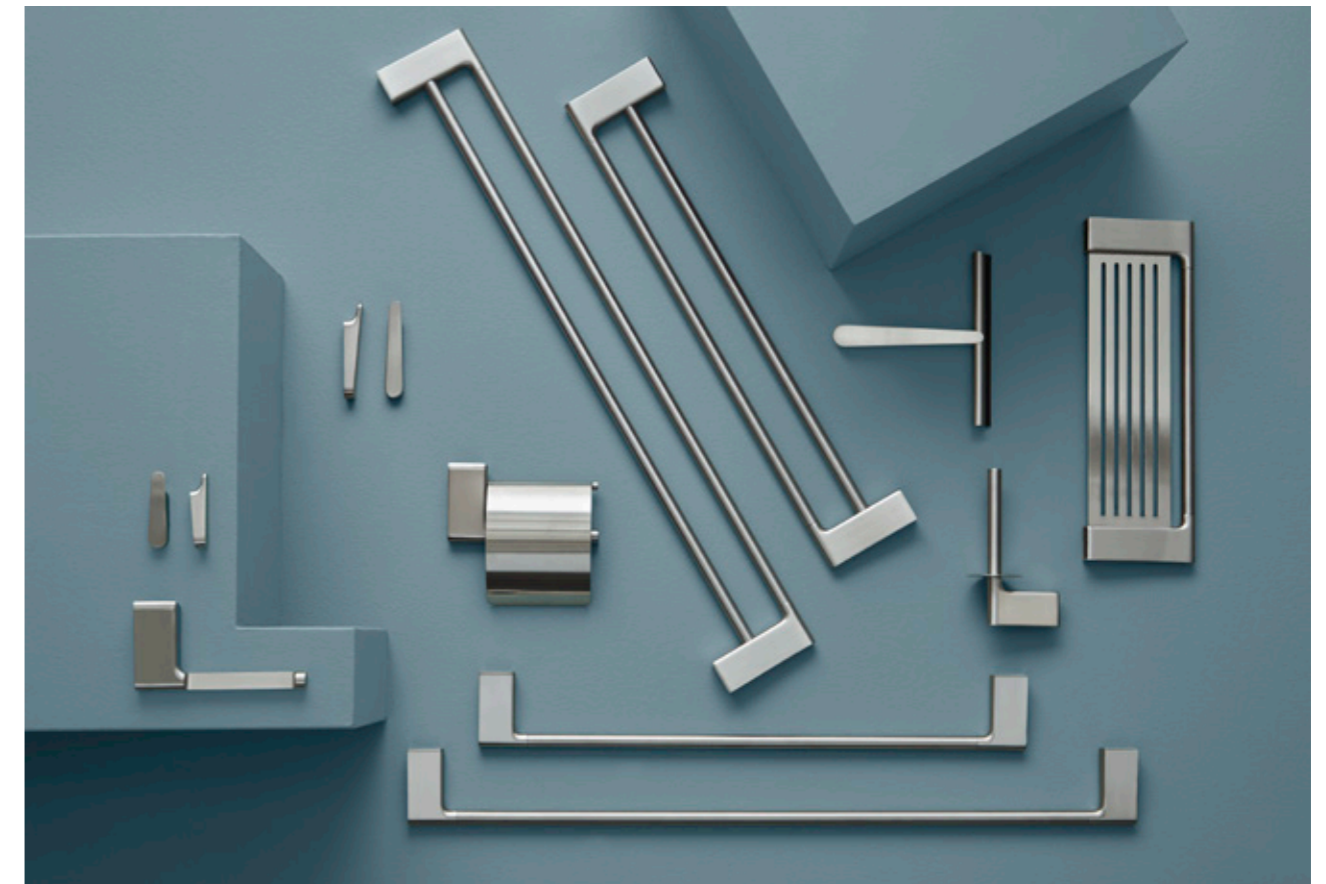

Style collection

RESERVEROLHOUDER

**TOILETROLHOUDER
MET KLEP**

TOILETROLHOUDER

TOILET EMMER

WISSER

Bekijk alle artikelnummers in de actuele prijslijst of op [pressalit.com](https://www.pressalit.com)

HANDDOEKHOUDER

HANDDOEKHOUDER

HANDDOEKHAAK

TABLET

HANDDOEKHOUDER

Staal